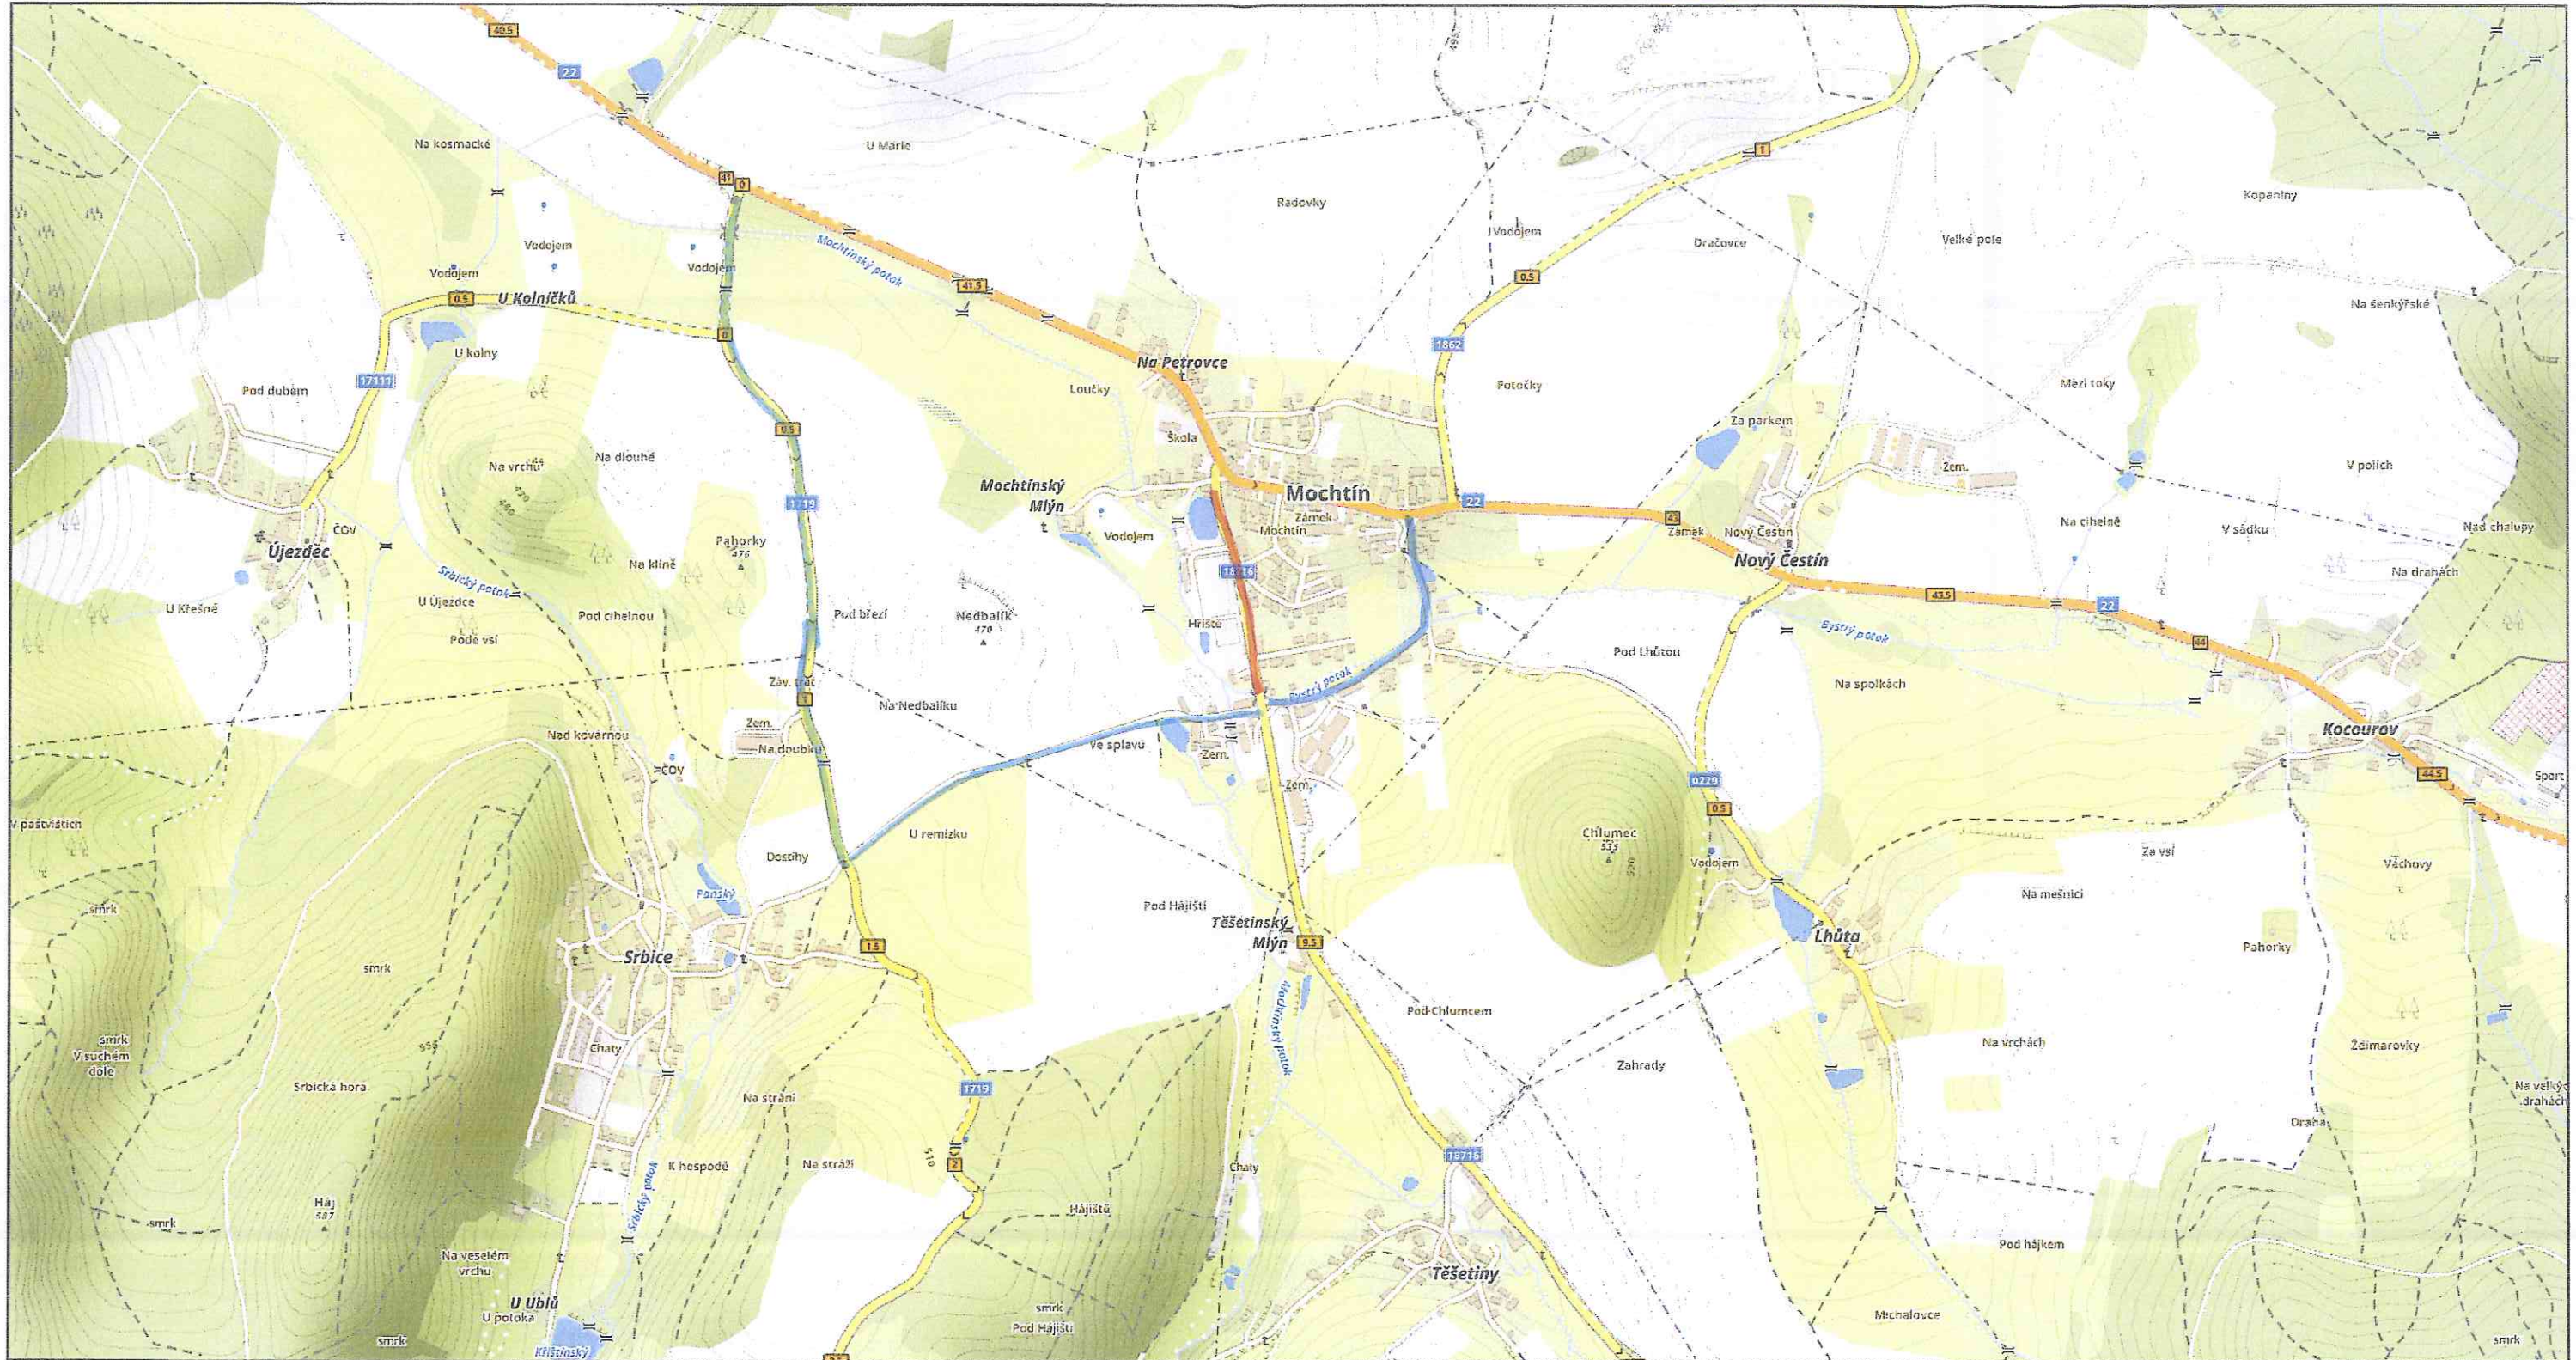

— UZAVŘENÁ  
— OBJÍZDNÁ TRASA

POLICE ČESKÉ REPUBLIKY  
KRAJSKÁ POLICE ČECHY A MORAVY  
DUHOVÁ INSPEKČNÍ STANICE  
639 01 KLATOVY, RPT. NÁLEPKY 412

K Ú.J. KRIP-67778-110J-2019-050406  
no 2

POLICIE ČESKÉ REPUBLIKY  
KRAJSKÉ ŘEŠITELSTVÍ POLICIE  
PLZEŇSKÝ ÚJED. KRAJE  
DOPTAŇNÁ INSPEKCE ŽP KLATOVY  
339 01 KLATOVY, KPT. TELEFON 412