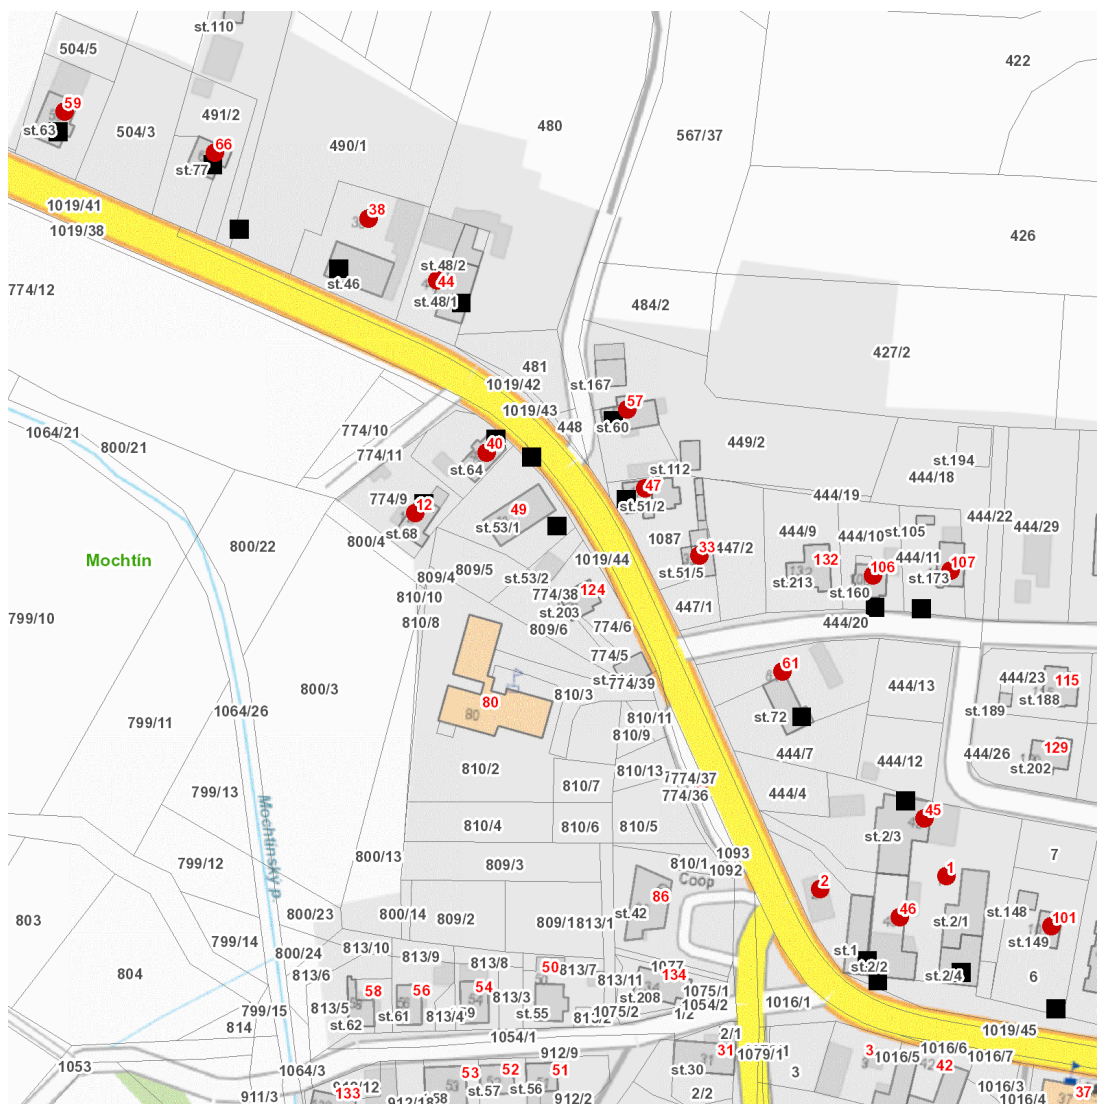

dne **24. 5. 2023** od **7:30** do **16:30** hodin

Plánovaná odstávka zahrnuje tyto lokality:**Mochtín (okres Klatovy)**

č. p. 1, 2, 12, 33, 38, 40, 44, 45, 46, 47, 57, 59, 61, 66, 101, 106, 107

UPOZORNĚNÍ

dne 24. 5. 2023 od 7:30 do 16:30 hodin

Orientační mapový podklad odstávkou dotčených lokalit

VYSVĚTLIVKY

- – adresy dotčené odstávkou elektřiny
- – místa připojení k elektrické síti dotčená odstávkou

INFORMACE ZASLÁNA