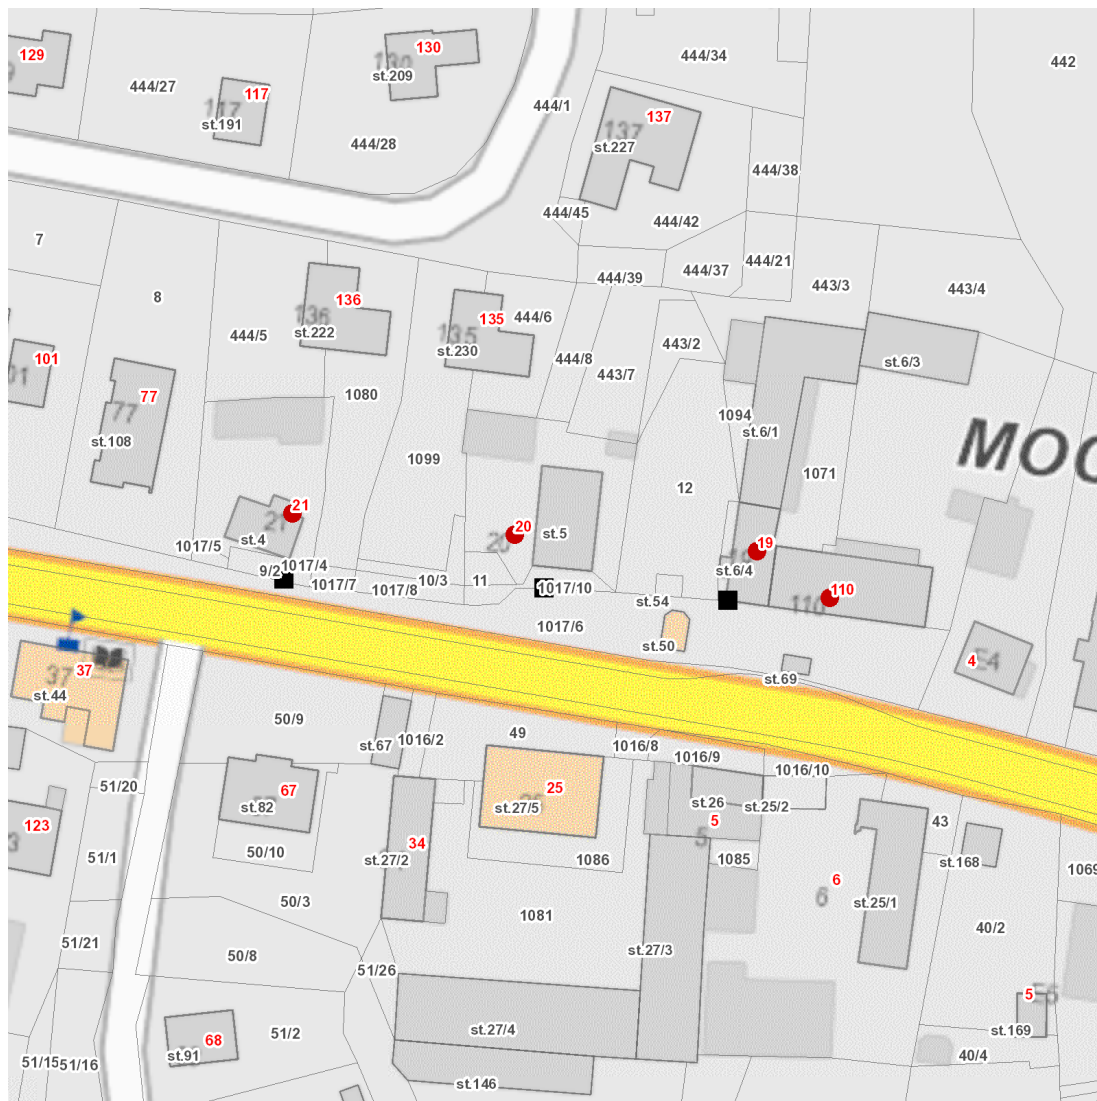

dne **9. 4. 2025** od **7:30** do **8:45** hodin

Plánovaná odstávka zahrnuje tyto lokality:**Mochtín (okres Klatovy)**

č. p. 19, 20, 21, 110

UPOZORNĚNÍ

Dotčené zařízení distribuční soustavy je nutné i v době odstávky považovat za zařízení pod napětím, a proto vás žádáme o dodržení všech zásad bezpečnosti a provedení opatření potřebných k zamezení případných škod na zdraví a majetku. | Provozovatelé výroben elektřiny jsou povinni zajistit přerušeni dodávky elektřiny z výroby do vypnutého úseku distribuční soustavy.

dne 9. 4. 2025 od 7:30 do 8:45 hodin**Orientační mapový podklad odstávkou dotčených lokalit****VYSVĚTLIVKY**

- – adresy dotčené odstávkou elektřiny
- – místa připojení k elektrické síti dotčená odstávkou