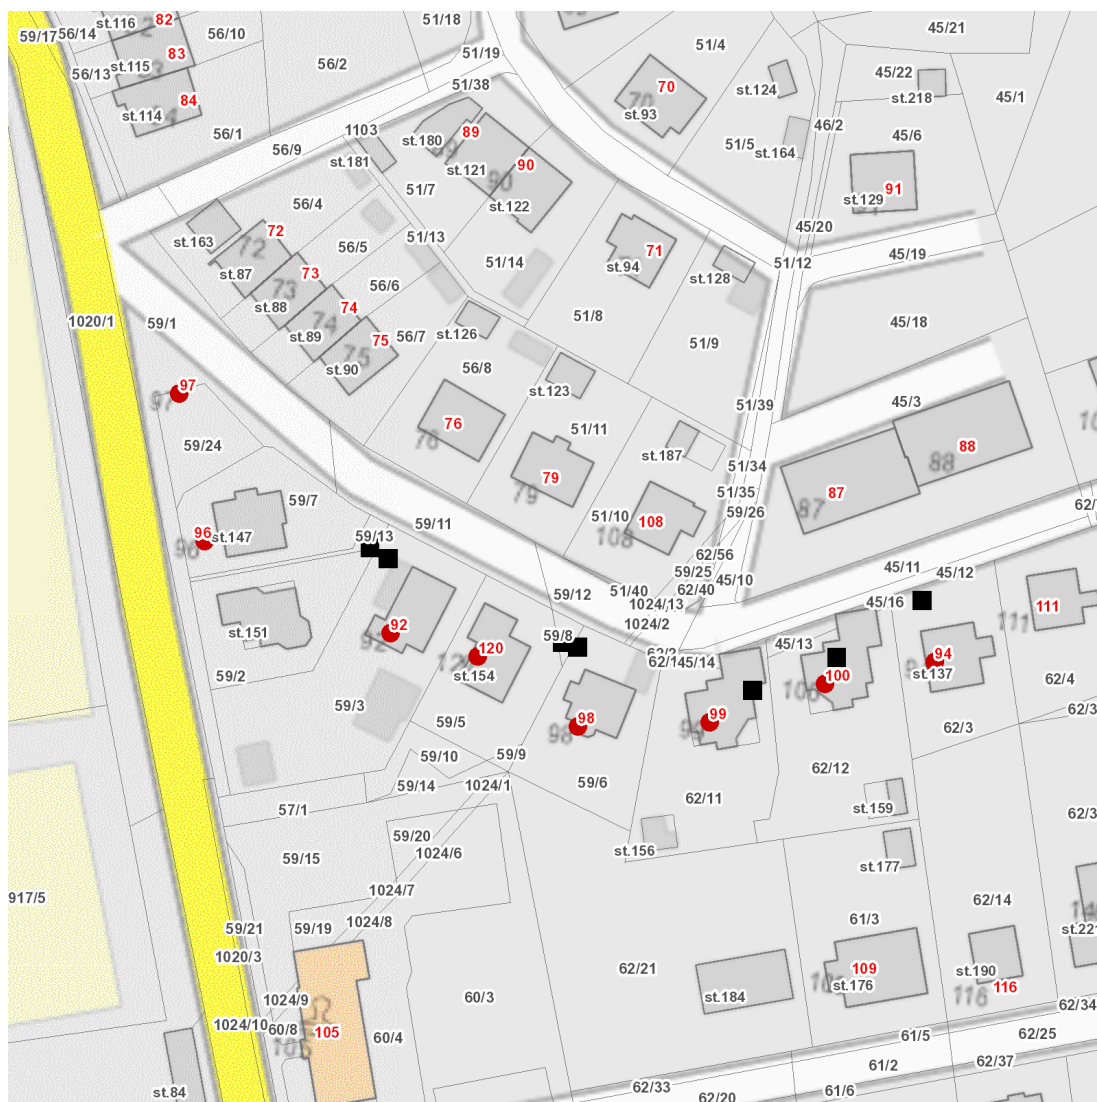

dne **9. 4. 2025** od **9:00** do **10:15** hodin

Plánovaná odstávka zahrnuje tyto lokality:**Mochtín (okres Klatovy)**

č. p. 92, 94, 96-100, 120

UPOZORNĚNÍ

Dotčené zařízení distribuční soustavy je nutné i v době odstávky považovat za zařízení pod napětím, a proto vás žádáme o dodržení všech zásad bezpečnosti a provedení opatření potřebných k zamezení případných škod na zdraví a majetku. | Provozovatelé výroben elektřiny jsou povinni zajistit přerušeni dodávky elektřiny z výroby do vypnutého úseku distribuční soustavy.

dne 9. 4. 2025 od 9:00 do 10:15 hodin

Orientační mapový podklad odstávkou dotčených lokalit

VYSVĚTLIVKY

- – adresy dotčené odstávkou elektřiny
- – místa připojení k elektrické síti dotčená odstávkou

INFORMACE ZASLÁNA